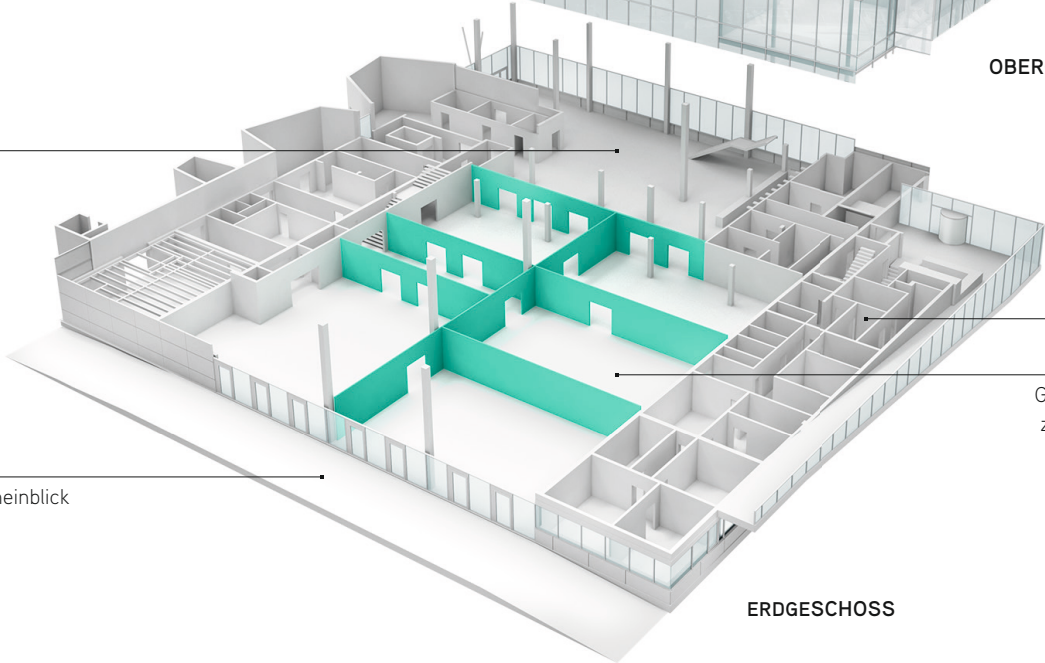

Hier trifft Funktionalität auf inspirierenden Komfort und bietet Raum für 10 bis 1100 Personen. Dank der offenen Architektur ergeben sich im Erdgeschoss **11 Saalvarianten** und zusätzlich **6 Break-out-Räume** im 1. Obergeschoss.

ERDGESCHOSS

** Personen je Raum und Bestuhlungsart
Bestuhlung mit Bühne*

	m ²	Reihe*	Parlament*
Saal 1	1016	952	392
Saal 2	477	475	234
Saal 3	536	528	240
Saal 4	173	140	56
Saal 5	174	159	58
Saal 6	184	165	66
Saal 7	323	289	122
Saal 8	362	307	138
Saal 9	245	191	88
Saal 10	682	675	316
Saal 11	1470	925	392

Lounge

Konferenz- und Breakout-Räume
mit Wandsegmenten zur Unterteilung
von Einzelräumen

Luftraum/Galerie

OBERGESCHOSS

Foyer

Terrasse mit Seerheinblick

Künstlergarderoben

Großer Saal mit Wandsegmenten
zur Unterteilung von Einzelsälen