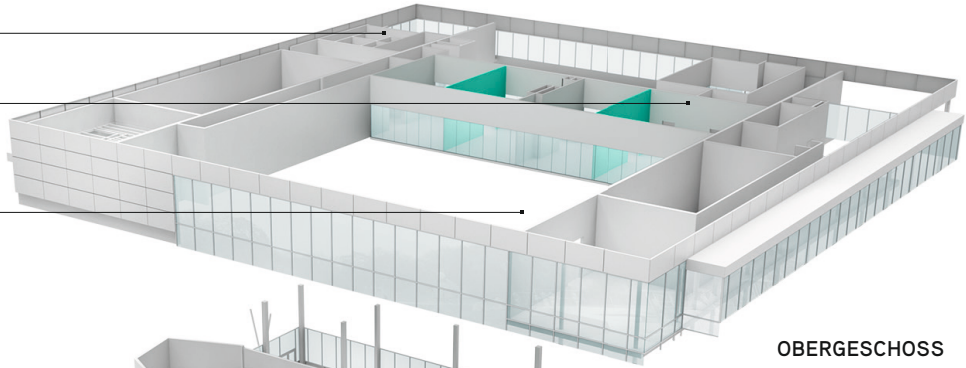

ERDGESCHOSS

** Personen je Raum und Bestuhlungsart
Bestuhlung mit Bühne*

	m ²	Reihe*	Parlament*
Saal 1	1016	952	392
Saal 2	477	475	234
Saal 3	536	528	240
Saal 4	173	140	56
Saal 5	174	159	58
Saal 6	184	165	66
Saal 7	323	289	122
Saal 8	362	307	138
Saal 9	245	191	88
Saal 10	682	675	316
Saal 11	1470	925	392

Lounge

Konferenz- und Breakout-Räume
mit Wandsegmenten zur Unterteilung
von Einzelräumen

Luftraum/Galerie

OBERGESCHOSS

Foyer

Terrasse mit Seerheinblick

Künstlergarderoben

Großer Saal mit Wandsegmenten
zur Unterteilung von Einzelsälen