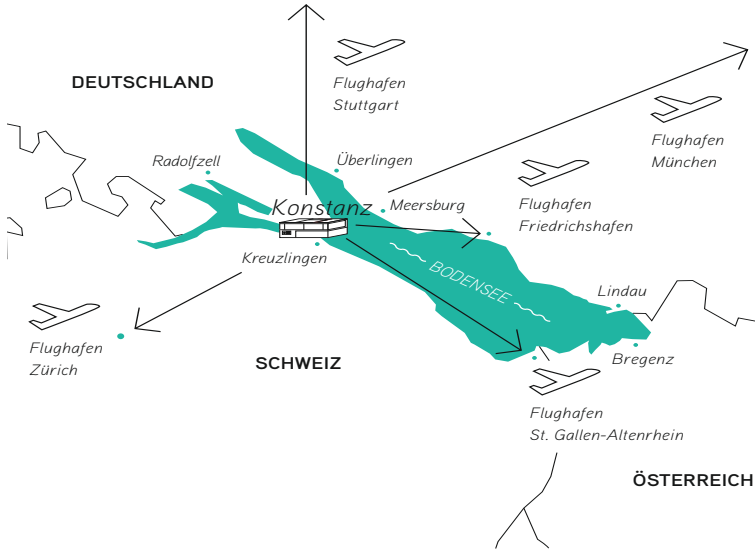

BODENSEE FORUM KONSTANZ
Reichenaustraße 21
78467 Konstanz

T +49 7531 12728-0
info@bodenseeforum-konstanz.de
www.bodenseeforum-konstanz.de